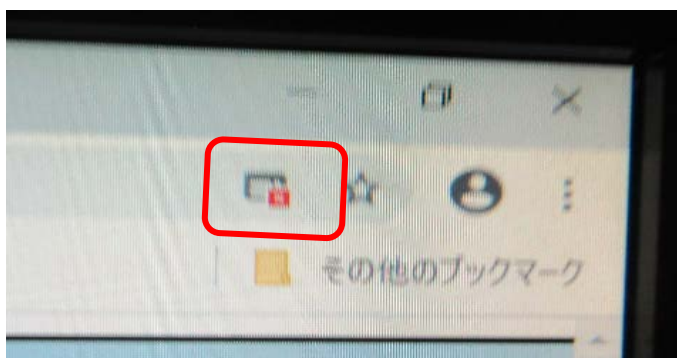

(5) ポップアップがブロックされましたが表示されます。

(6) <https://moriyapataka.com> のポップアップとリダイレクトを常に許可するにチェックを入れる。

(7) 完了をクリックする。