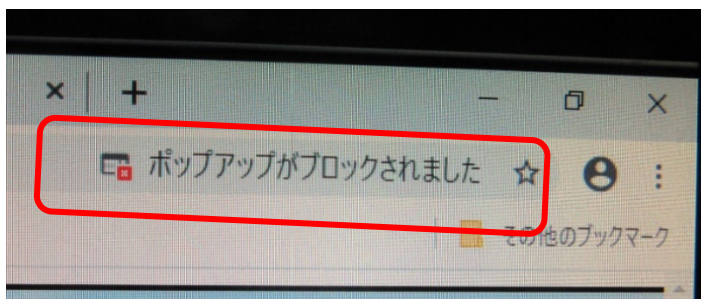

守谷市シルバーリハビリ体操指導士会 HPのセキュリティ強化について

2020年11月13日からセキュリティ強化しました。

1. 今までのURL

<http://moriyapataka.com>

2. 2020年11月13日以降のURL

<https://moriyapataka.com>

Sが入りました、セキュリティ保護を意味しています。

これを導入することにより、通信される情報を暗号化します。万が一情報の送受信中に情報を見られても暗号化によって大切な情報が守られます。

会員以外からホームページを閲覧するにあたり、信頼性を証明するもので安心感を与えることができます。

3. 導入したことによる影響について

2020年11月13日以降、パソコン閲覧ソフト(マイクロソフトedge、Googleクローム)において、会員専用に入れない事象が一部発生しています。マイクロソフトedge、Googleクロームはほぼ同じ画面です。

4. 対処方法

(1) インタネット閲覧ソフト

マイクロソフトedgeとGoogleクロームの画面がほぼ同じです。

(2) 会員専用でパスワードを入れると、右上に「ポップアップがブロックされました」の表示が1秒程度表示されます。

(3) 時間が経過すると、小さなアイコンに変わります。

(4) 赤枠のアイコンをクリックします。

↓ 次図